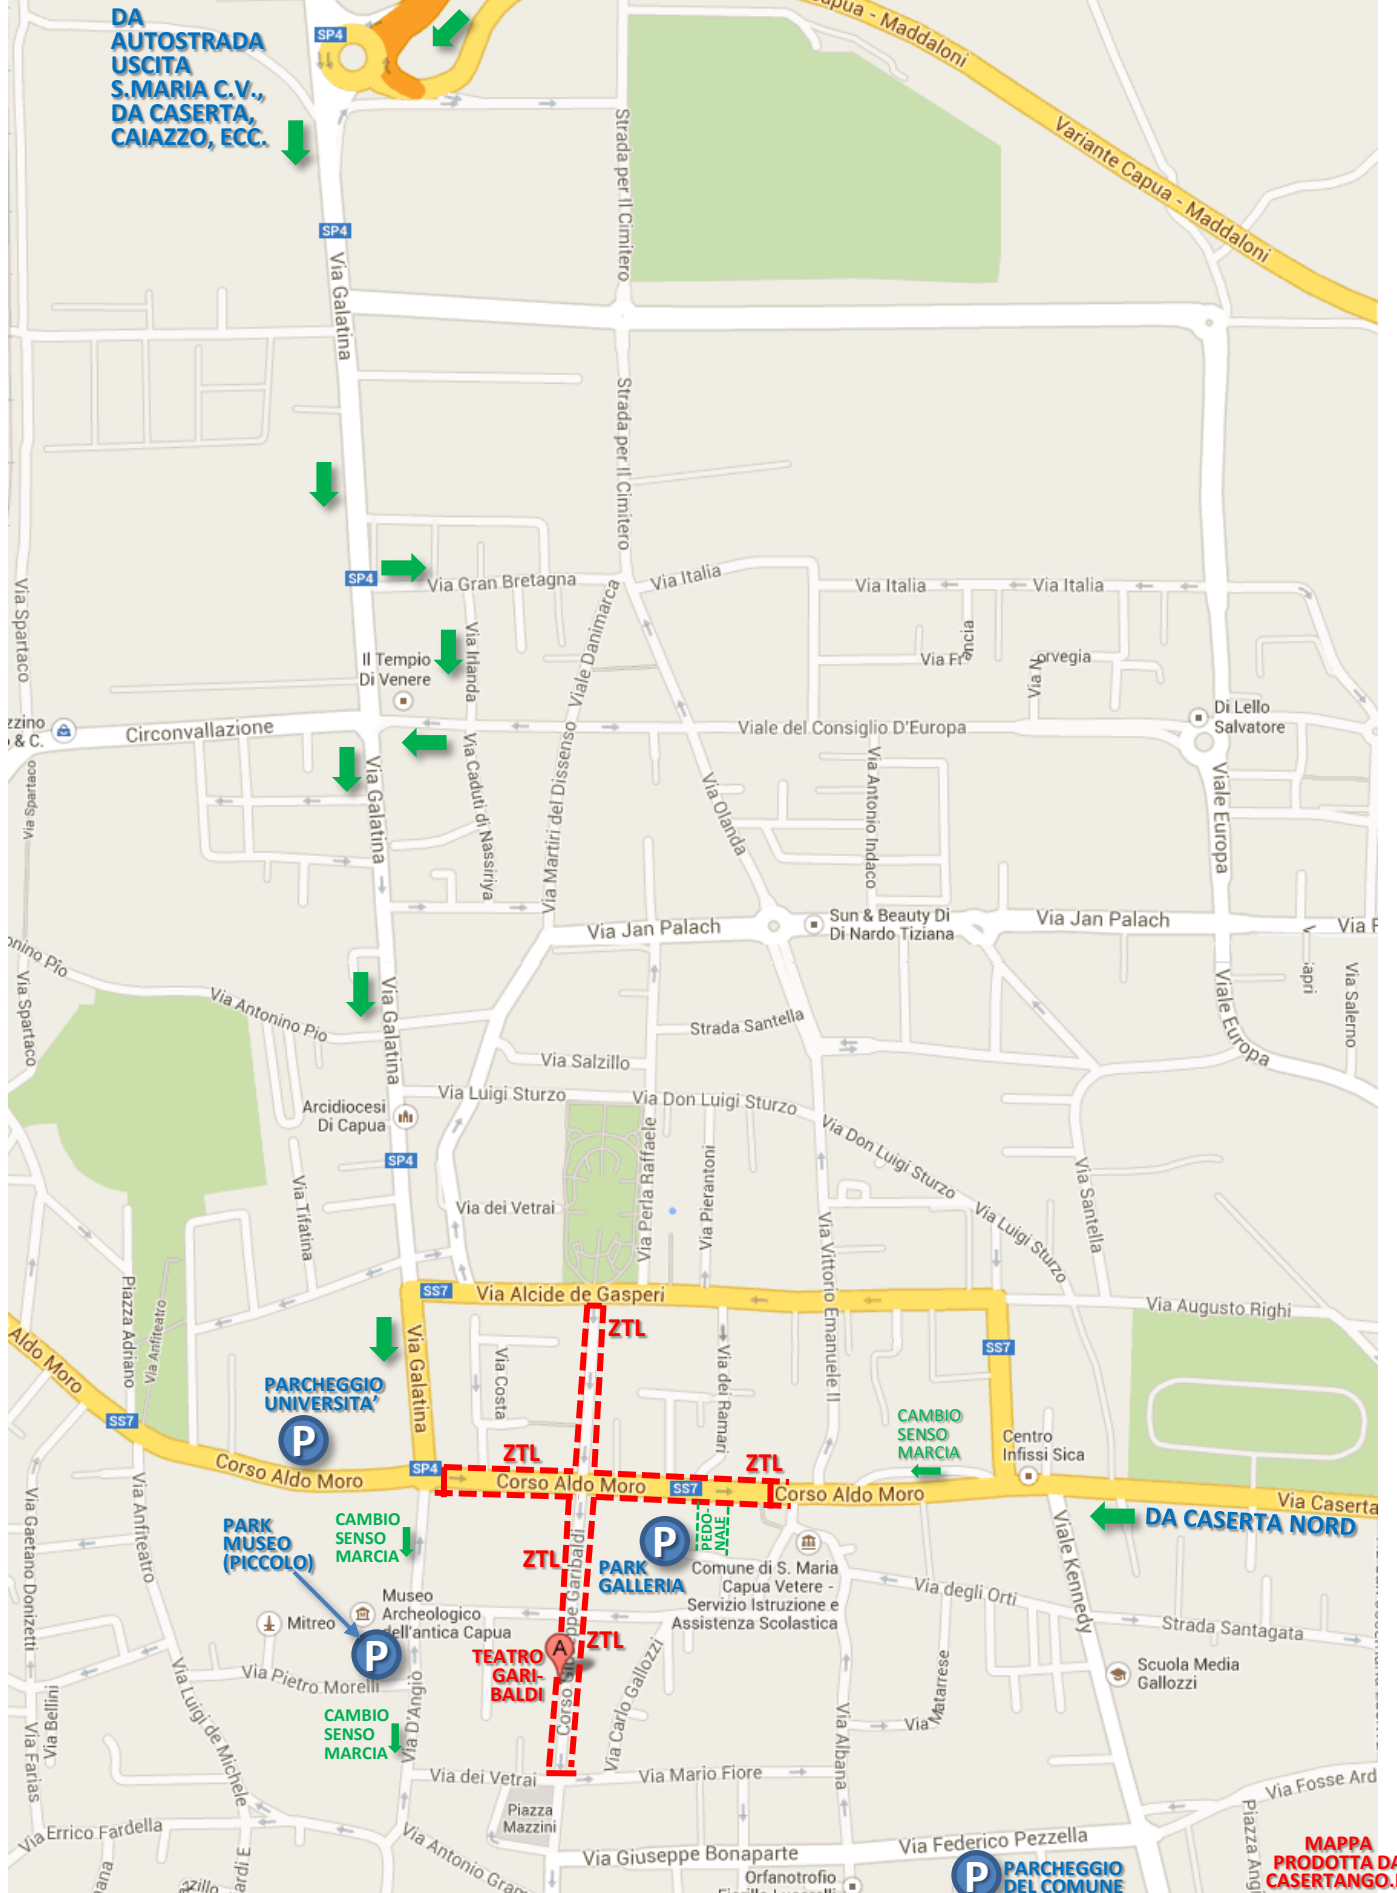

DA
AUTOSTRADA
USCITA
S. MARIA C.V.,
DA CASERTA,
CAIAZZO, ECC.

SP4

SP4

SP4

SP4

SP4

SP4

SP4

SS7

SS7

SS7

SS7

SS7

P
PARCHEGGIO
UNIVERSITA'

P
PARK
MUSEO
(PICCOLO)

P
PARK
GALLERIA

P
PARCHEGGIO
DEL COMUNE

CAMBIO
SENSO
MARCIA

CAMBIO
SENSO
MARCIA

CAMBIO
SENSO
MARCIA

DA CASERTA NORD

ZTL

ZTL

ZTL

ZTL

ZTL

ZTL

ZTL

ZTL

ZTL