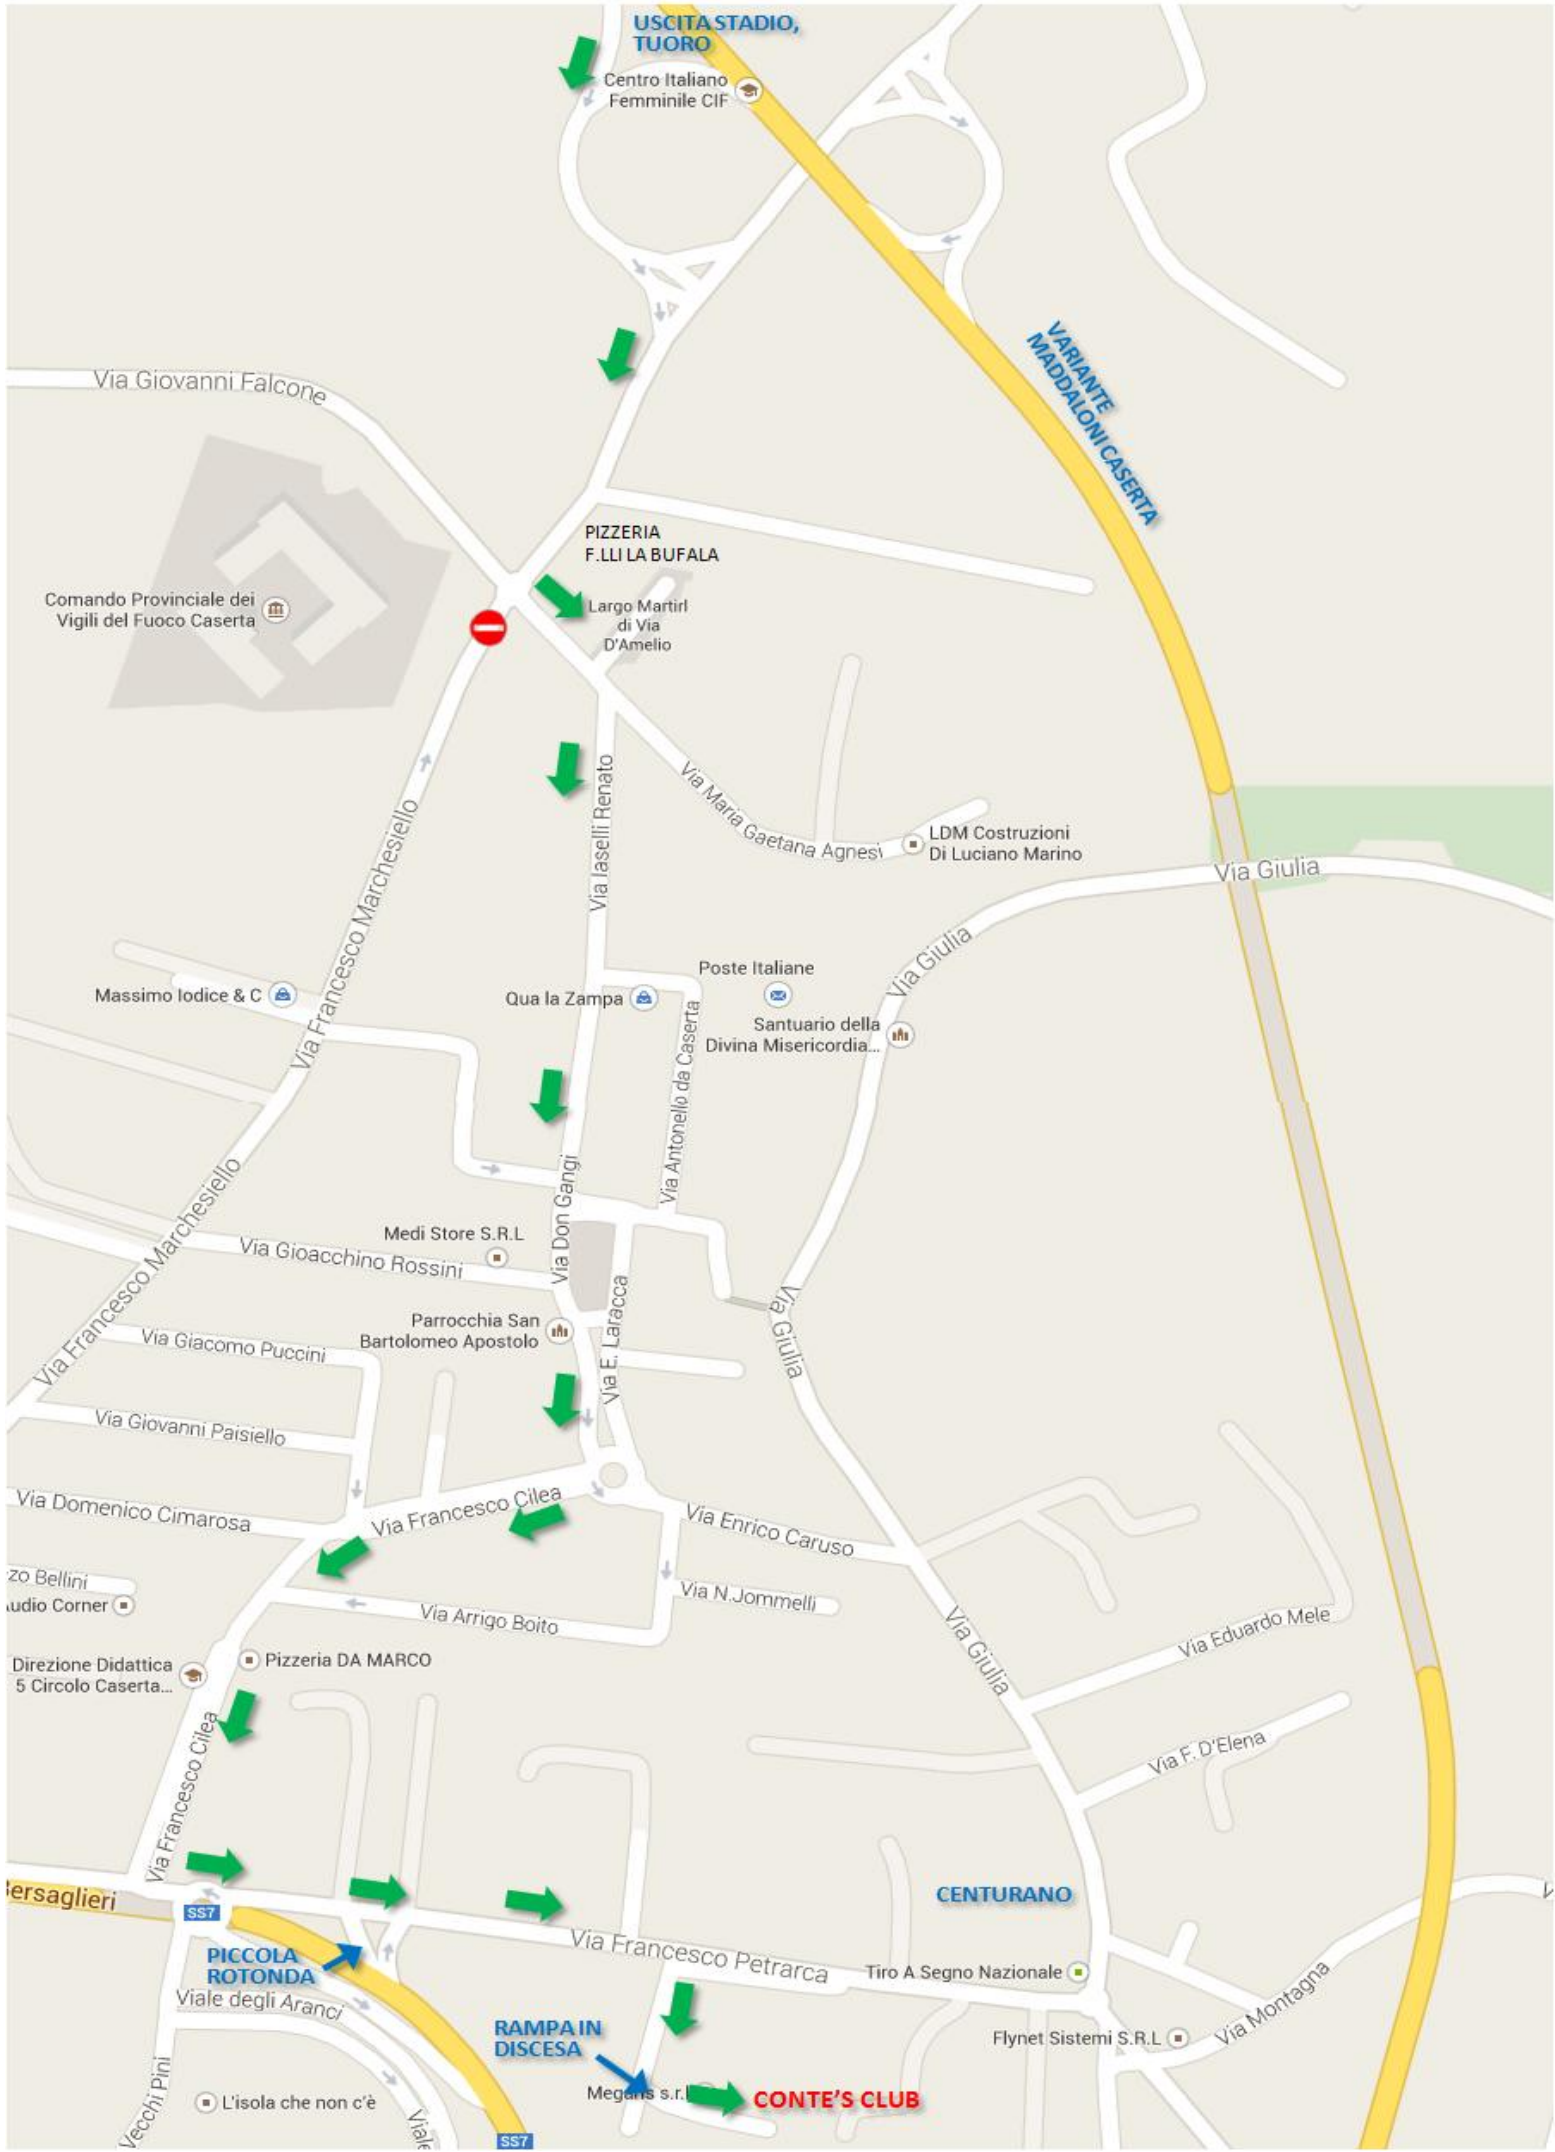

# PROVENIENZA DA NORD, DALLA VARIANTE CASERTA-MADDALONI

Coordinate GPS 41.072071, 14.359955

# PROVENIENZA CASERTA SUD

DIREZIONE BENEVENTO, POI PRENDERE "VARIANTE" IN DIREZIONE CASERTA E USCIRE A "SAN CLEMENTE" ANDANDO IN DIREZIONE CASERTA

Coordinate GPS 41.072071, 14.359955

In Via Petrarca, dopo aver imboccato questa stradina si dovrà svoltare a sinistra in una rampa in discesa