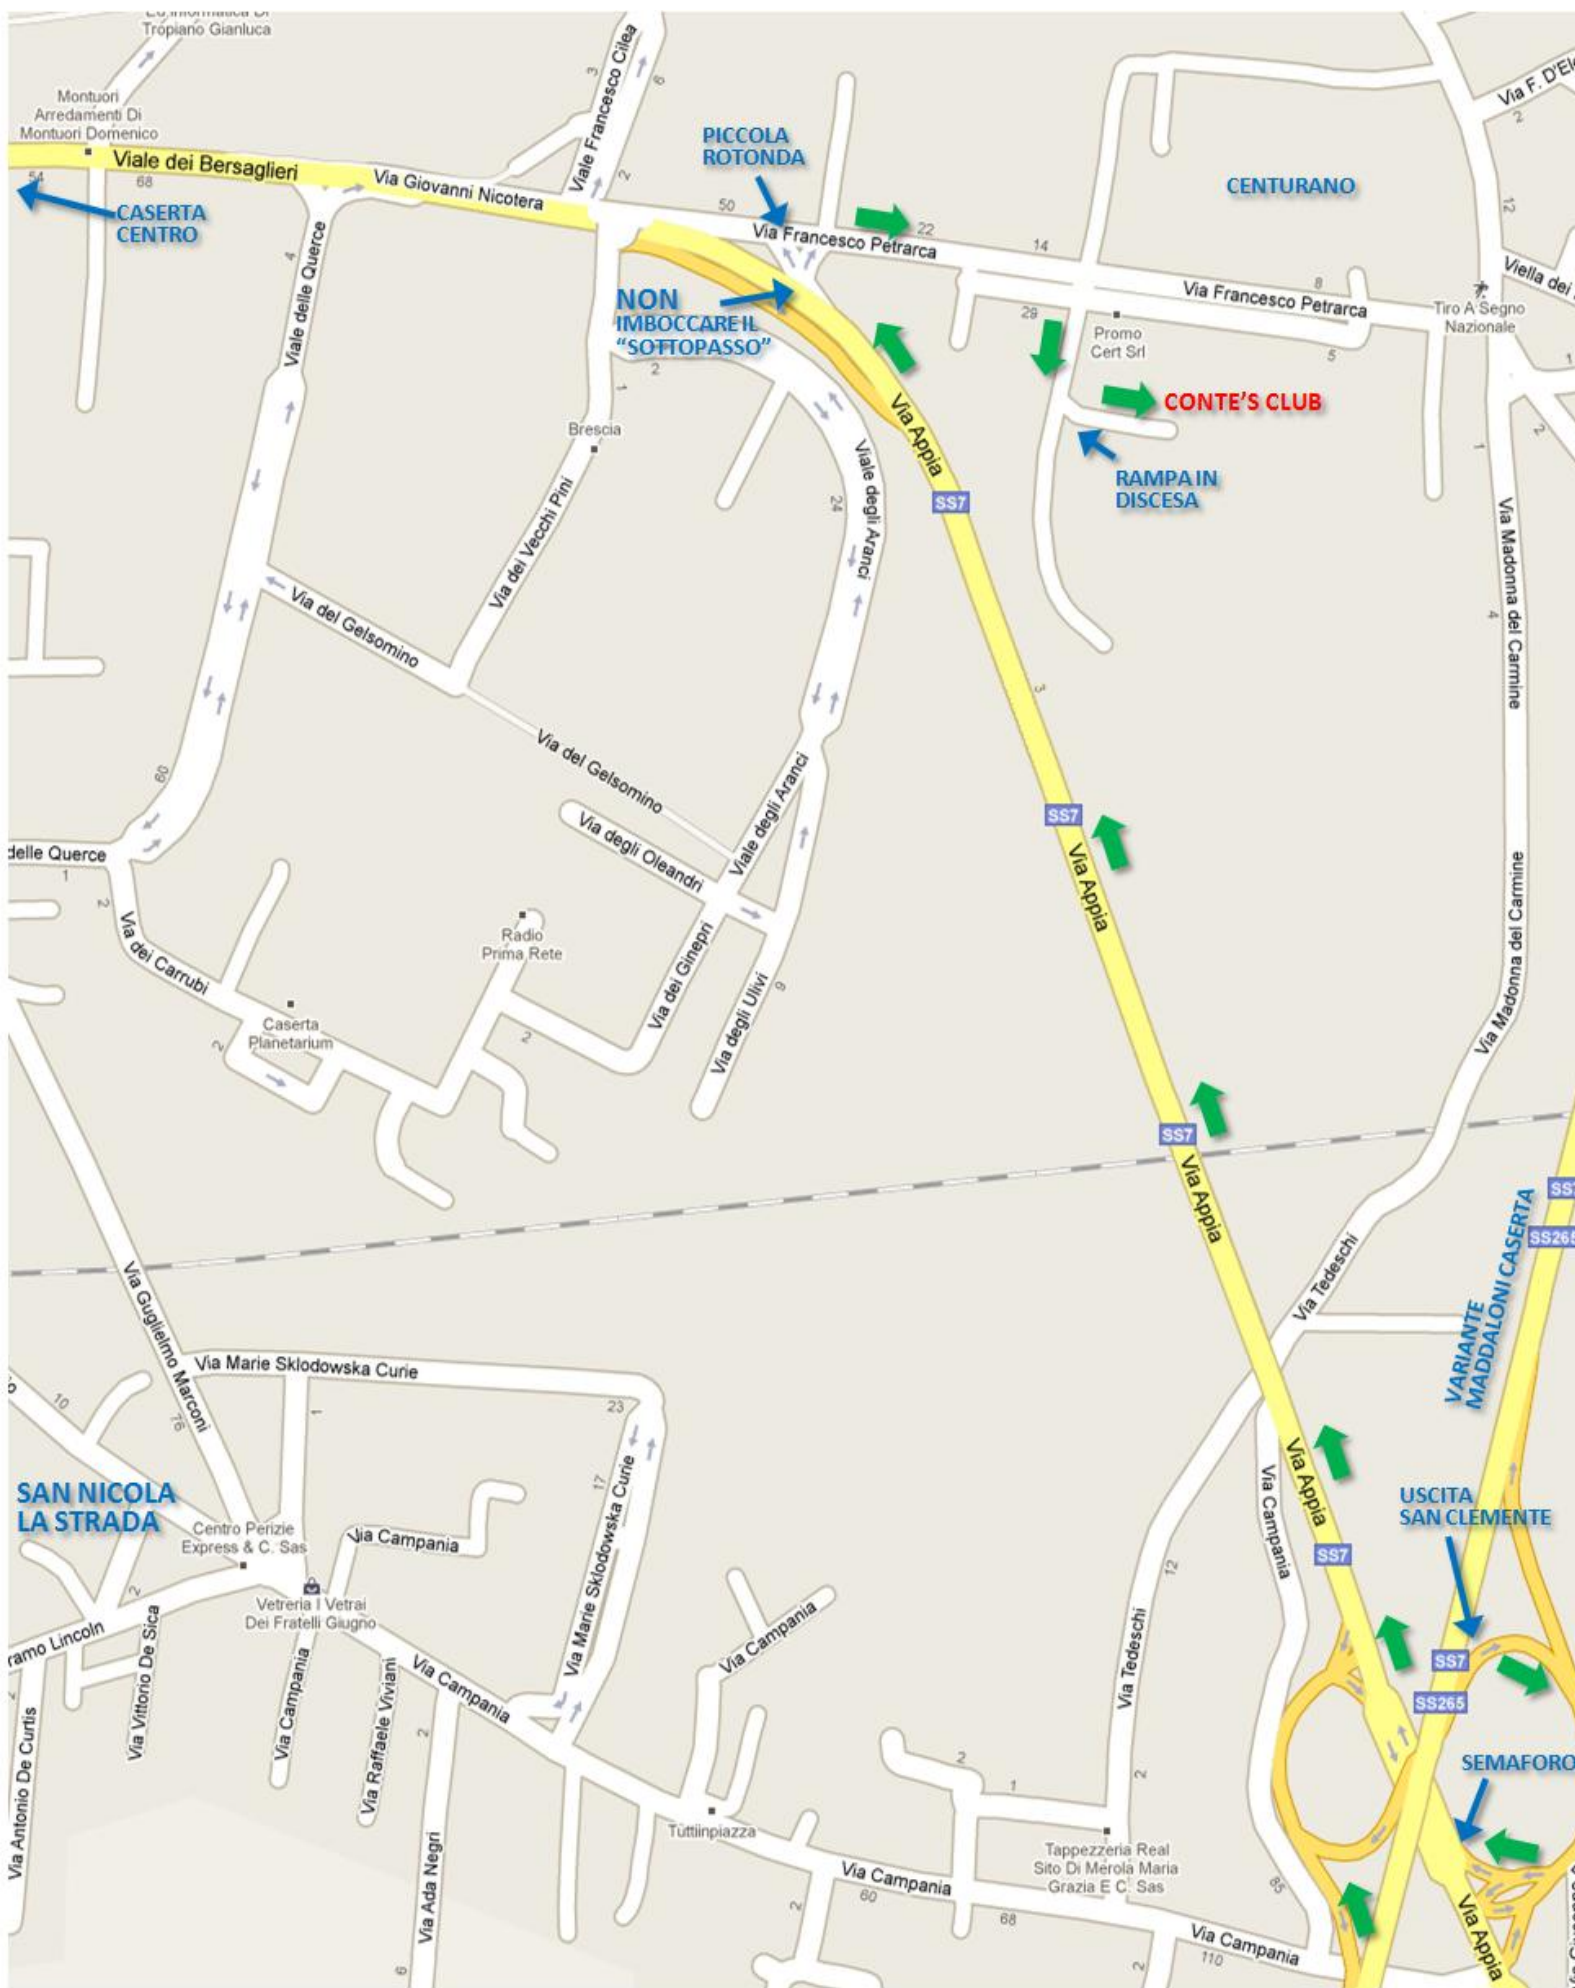

# PROVENIENZA DA NORD, DALLA VARIANTE CASERTA-MADDALONI

Coordinate GPS 41.072071, 14.359955

# PROVENIENZA CASERTA SUD

DIREZIONE BENEVENTO, POI PRENDERE "VARIANTE" IN DIREZIONE CASERTA E USCIRE A "SAN CLEMENTE" ANDANDO IN DIREZIONE CASERTA

Coordinate GPS 41.072071, 14.359955

In Via Petrarca, dopo aver imboccato questa stradina si dovrà svoltare a sinistra in una rampa in discesa